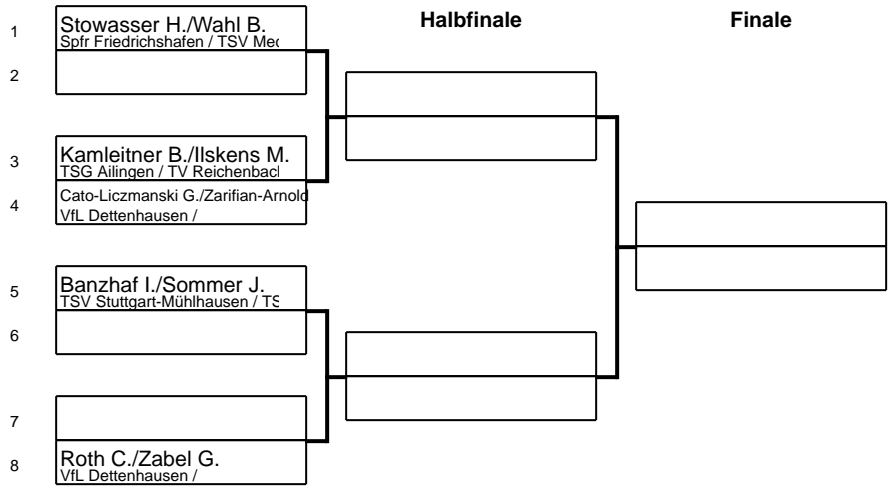

55. Württembergische Einzelmeisterschaften Senioren

Klasse: Seniorinnen 60 Doppel 14.01.2017

55. Württembergische Einzelmeisterschaften Senioren

Klasse: Seniorinnen 70 Doppel 14.01.2017/

Platz	Name	SP	Spiele	Sätze
1	Ruoff Doris/Dostal Karin TV Rechberghausen / TV 02 Lang	0	0 : 0	0 : 0
2	Klugmann Gerinde/Ziebarth Marlis VfL Sindelfingen / Böblingen	0	0 : 0	0 : 0
3	Kaysser Hannelore/Ziegler Erika TSV Stuttgart-Mühlhausen / FC Kl	0	0 : 0	0 : 0