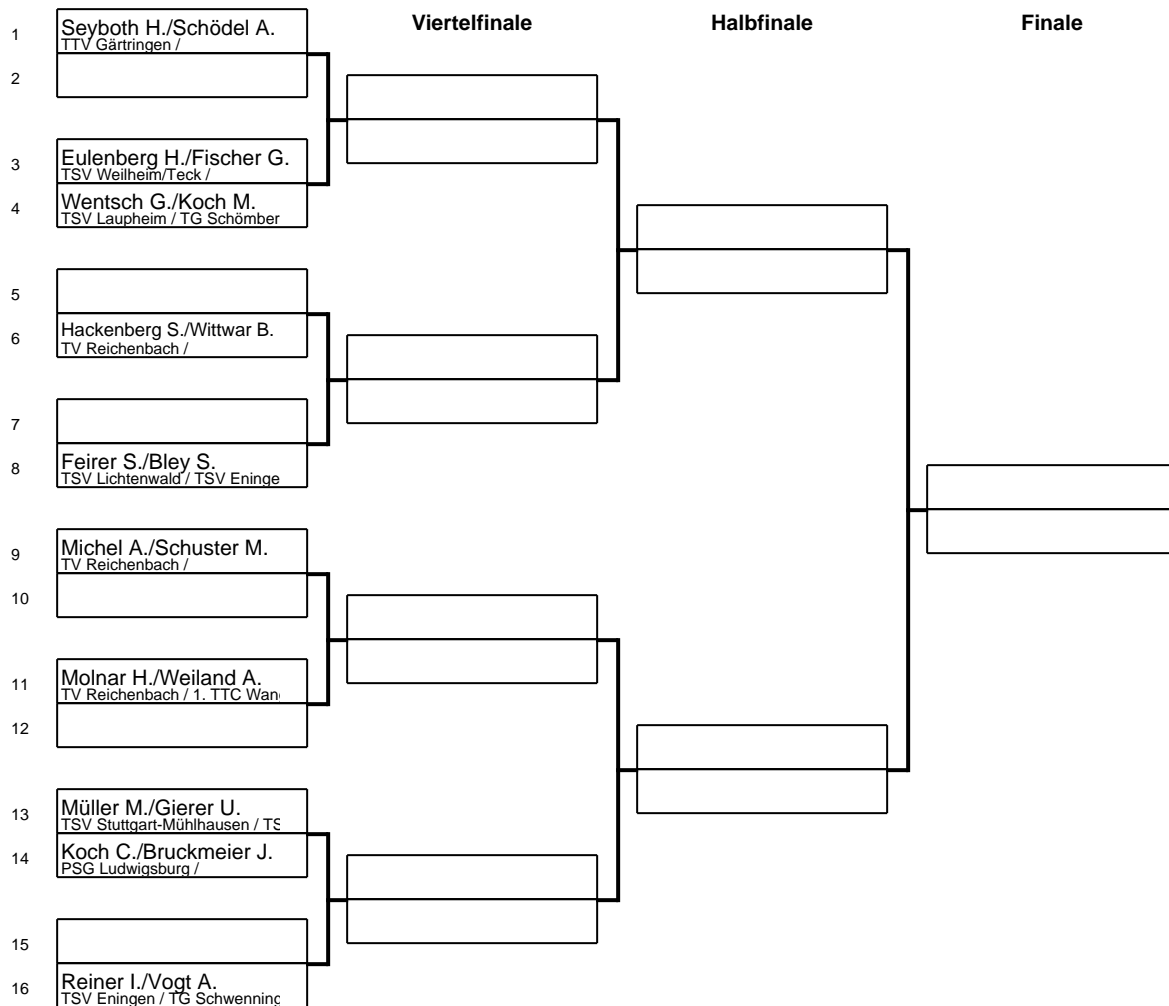

# 55. Württembergische Einzelmeisterschaften Senioren

Klasse: Seniorinnen 40 Doppel 14.01.2017

# 55. Württembergische Einzelmeisterschaften Senioren

Klasse: Seniorinnen 50 Doppel 14.01.2017