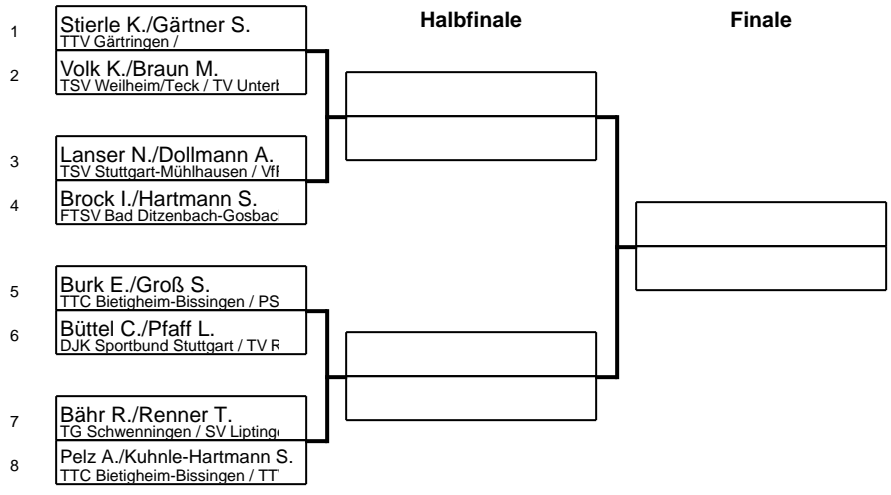

# 55. Württembergische Einzelmeisterschaften Senioren

Klasse: Seniorinnen 40 Doppel 14.01.2017

# 55. Württembergische Einzelmeisterschaften Senioren

Klasse: Seniorinnen 50 Doppel 14.01.2017